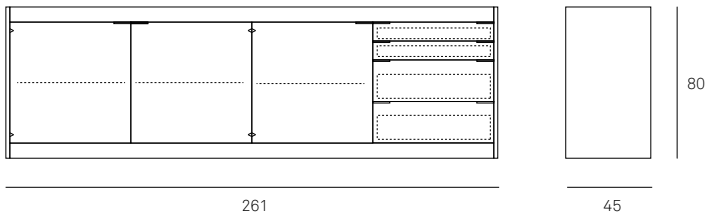

joost selection 2019

L-SERIE

L-SERIE combination JS009

afmeting / measurement

materiaal / kleur

fronten in lak - 341 ash
 kap en plint in lak - 341 ash
 rompen in lak - 641 olive
 grepen en strips in lak - 301 black
 ladebak eiken

prijs / price

€ 2850,-

material / colour

front lacquer - 341 ash
 top and plinth lacquer - 341 ash
 bodies lacquer - 641 olive
 grip and strip lacquer - 301 black
 drawer bodies oak

Interieur bakjes

afmeting / measurement