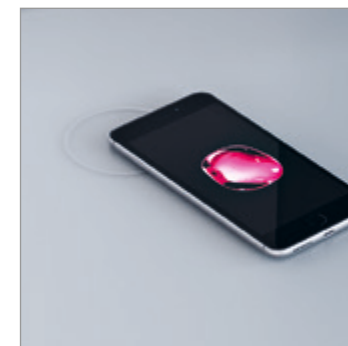

Smart Charge

Rechargez votre smartphone en le posant tout simplement sur le meuble avec la technologie innovante Spectral Smart Charge fonctionnant par induction : un module de charge est entièrement dissimulé sous la surface du meuble. Si un smartphone est posé sur le meuble à l'endroit concerné, il se recharge automatiquement. La transmission de fichiers audio et vidéo s'effectue sans fil ou via Bluetooth.

05

Apple TV

Met Scala hoeft u uw lievelingsserie niet te missen. Perfecte aansluitmogelijkheden voor een mediaspeler zoals Apple TV, Google Chromecast of Amazon Fire TV zijn geïntegreerd.