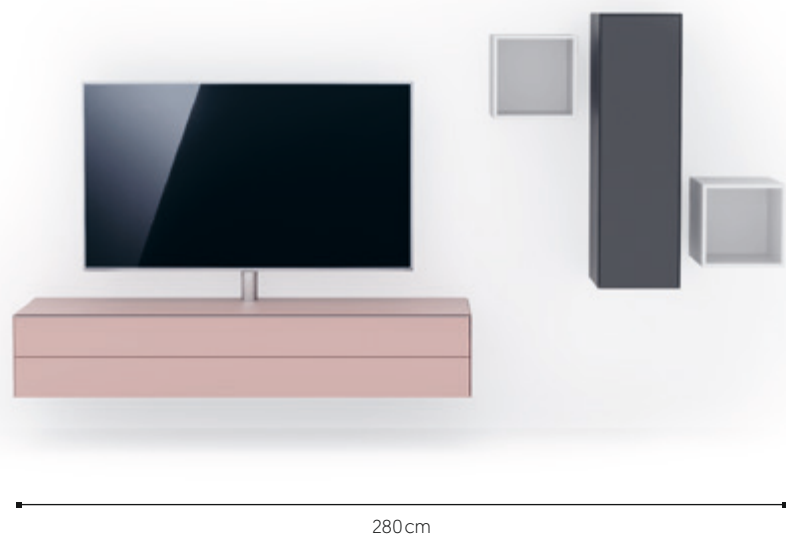

SCP 09

SCP 11

SCP 10

SCP 12