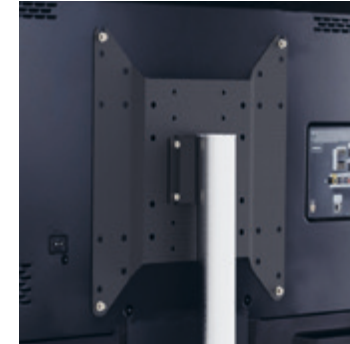

Support TV

Le support TV universel pivotant peut accueillir presque tous les téléviseurs disponibles dans le commerce. Les câbles sont dissimulés dans la colonne. Afin que vous puissiez regarder des films depuis n'importe quel angle de vue, le support peut être orienté dans toutes les directions.

10

Subwoofer uitsparing

Hoor dat geluid! Scala lowboards zijn optimaal voorbereid op de integratie van downfire-modellen met een subwoofer uitsparing die is voorzien van een met zwart bespannen stoffront.