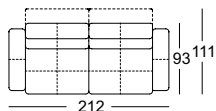

Bank

Aanbouwbank*

Aanbouwbank extra large*

Hoek-aanbouwbank*

Aanbouwelement

Eindelement*

Eindelement met gestoffeerde zitting aan de voorkant*

Aanbouwbank met zitting*

Hoek aanbouwbank*

Hoekelement*

Hoek voetenbank*

*Deze elementen zijn als linker uitvoering afgebeeld, ze zijn echter ook in spiegelbeeld, in de rechter uitvoering leverbaar.