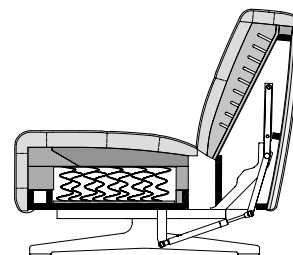

Alleen voor rug verstelbaar:

- Rug traploos verstelbaar tot in relaxstand
- Zithoogte naar keuze 41 cm of 44 cm
- Poten naar keuze
 - Poot gelakt in Verkeerszwart RAL 9017
 - Poot parelmat gelakt zilver
 - Poot glanzend verchromd

Lounge

Lounge plus

Lounge - rug verstelbaar

Lounge Plus - rug verstelbaar

Zithoogtes leverbaar

- ! Plooivorming en zitafdrucken zijn vanwege comfort- en designredenen ook bij hoogwaardige gestoffeerde meubels van Rolf Benz niet te vermijden. Alle afmetingen zijn bij benadering.