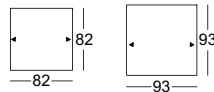

Biezen Rugkussenmatten

Hoek aflegvlak

Afsluitdeel-aflegvlak*

Aflegvlak

*Deze elementen zijn als linker uitvoering afgebeeld, ze zijn echter ook in spiegelbeeld, in de rechter uitvoering leverbaar.

Combinatievoorbeelden:

Ü-ASO-RV 50/211 li.
Eck-ABL 50/70x59
ASO 50(211 re.

Ü-XL-ASO-RV 50/150 li.
Ü-ASO-RV 50/190 re.

ASO 520/232 li.
Ü-E-ASO-RV 50/265 re.

ASO-RV 50/148 li.
XL-ASO-RV 50/150 re.

ASO-RV 50/190 re.
Ü-E-PB 50/150 70x59 li.
Ü-ASO 50/211 li.