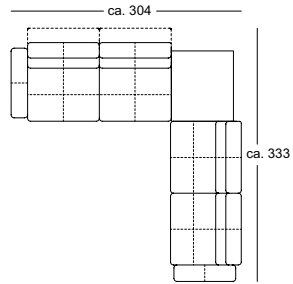

Biezen Rugkussenmatten

Hoek aflegvlak

Afsluitdeel-aflegvlak*

Aflegvlak

*Deze elementen zijn als linker uitvoering afgebeeld, ze zijn echter ook in spiegelbeeld, in de rechter uitvoering leverbaar.

Combinatievoorbeelden:

Ü-ASO-RV 50/211 li.
Eck-ABL 50/70x59
ASO 50(211 re.

Ü-XL-ASO-RV 50/150 li.
Ü-ASO-RV 50/190 re.

ASO 520/232 li.
Ü-E-ASO-RV 50/265 re.

ASO-RV 50/148 li.
XL-ASO-RV 50/150 re.

ASO-RV 50/190 re.
Ü-E-PB 50/150 70x59 li.
Ü-ASO 50/211 li.