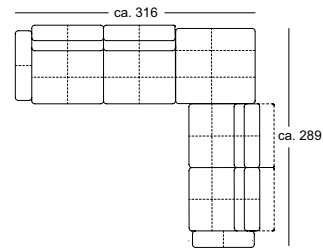

Biezen Rugkussenmatten

Hoek aflegvlak

Afsluitdeel-aflegvlak*

Aflegvlak

*Deze elementen zijn als linker uitvoering afgebeeld, ze zijn echter ook in spiegelbeeld, in de rechter uitvoering leverbaar.

Combinatievoorbeelden:

Ü-ASO-RV 50/211 li.
Eck-ABL 50/70x59
ASO 50(211 re.

Ü-XL-ASO-RV 50/150 li.
Ü-ASO-RV 50/190 re.

ASO 520/232 li.
Ü-E-ASO-RV 50/265 re.

ASO-RV 50/148 li.
XL-ASO-RV 50/150 re.

ASO-RV 50/190 re.
Ü-E-PB 50/150 70x59 li.
Ü-ASO 50/211 li.

ASO 50/190 li
E-PB 105 59x59 re.
ASO 50/190 re.