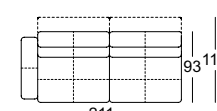

Aanbouwbank*