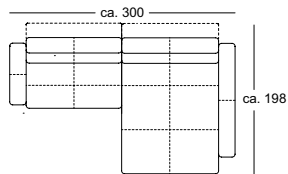

Biezen Rugkussenmatten

Hoek aflegvlak

Afsluitdeel-aflegvlak*

Aflegvlak

*Deze elementen zijn als linker uitvoering afgebeeld, ze zijn echter ook in spiegelbeeld, in de rechter uitvoering leverbaar.

Combinatievoorbeelden:

Ü-ASO-RV 50/211 li.
Eck-ABL 50/70x59
ASO 50(211 re.

Ü-XL-ASO-RV 50/150 li.
Ü-ASO-RV 50/190 re.

ASO 520/232 li.
Ü-E-ASO-RV 50/265 re.

ASO-RV 50/148 li.
XL-ASO-RV 50/150 re.

ASO-RV 50/190 re.
Ü-E-PB 50/150 70x59 li.
Ü-ASO 50/211 li.