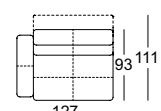

Aanbouwbank*