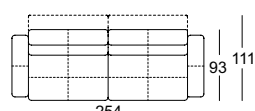

Bank

Aanbouwbank*

Aanbouwbank extra large*

Hoek-aanbouwbank*

Aanbouwelement

Eindelement*

Eindelement met gestoffeerde zitting aan de voorkant*

Aanbouwbank met zitting*

Hoek aanbouwbank*

Hoekelement*

Hoek voetenbank*

*Deze elementen zijn als linker uitvoering afgebeeld, ze zijn echter ook in spiegelbeeld, in de rechter uitvoering leverbaar.