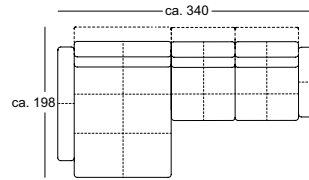

Biezen Rugkussenmatten

Hoek aflegvlak

Afsluitdeel-aflegvlak*

Aflegvlak

*Deze elementen zijn als linker uitvoering afgebeeld, ze zijn echter ook in spiegelbeeld, in de rechter uitvoering leverbaar.

Combinatievoorbeelden:

Ü-ASO-RV 50/211 li.
Eck-ABL 50/70x59
ASO 50(211 re.

Ü-XL-ASO-RV 50/150 li.
Ü-ASO-RV 50/190 re.

ASO 520/232 li.
Ü-E-ASO-RV 50/265 re.

ASO-RV 50/148 li.
XL-ASO-RV 50/150 re.

ASO-RV 50/190 re.
Ü-E-PB 50/150 70x59 li.
Ü-ASO 50/211 li.