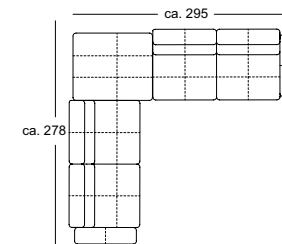

Biezen Rugkussenmatten

Hoek aflegvlak

Afsluitdeel-aflegvlak*

Aflegvlak

*Deze elementen zijn als linker uitvoering afgebeeld, ze zijn echter ook in spiegelbeeld, in de rechter uitvoering leverbaar.

Combinatievoorbeelden:

Ü-ASO-RV 50/211 li.
Eck-ABL 50/70x59
ASO 50(211 re.

Ü-XL-ASO-RV 50/150 li.
Ü-ASO-RV 50/190 re.

ASO 520/232 li.
Ü-E-ASO-RV 50/265 re.

ASO-RV 50/148 li.
XL-ASO-RV 50/150 re.

ASO-RV 50/190 re.
Ü-E-PB 50/150 70x59 li.
Ü-ASO 50/211 li.

ASO 50/190 li
E-PB 105 59x59 re.
ASO 50/190 re.