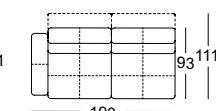

Aanbouwbank*