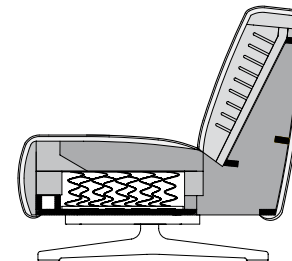

TECHNISCHE GEGEVENS

ROLF BENZ 50

**ROLF
BENZ**

- Houten binnenromp
- Ondervering van singels
- Ondervering is binnenvering

Lounge

- Zitting van hoogwaardig koudschuim, afgedekt met een mat met donskarakter, die gevuld is met in zakjes geplaatste vulling van hoogwaardige schuimstofstaafjes en polyestervezels
- Rugleuning van polyurethaanschuim, afgedekt met een mat met donskarakter, die gevuld is met in zakjes geplaatste vulling van hoogwaardige schuimstofstaafjes en polyestervezels

Lounge Plus

- Zitting van hoogwaardig koudschuim, opgebouwd in lagen en in meerdere dikten en hardheden die op elkaar zijn afgestemd, afgedekt met een mat van polyestervlies.
- Rugdeklaag van polyurethaanschuim, afgedekt met polyestervlies.

Alleen voor rug verstelbaar:

- Rug traploos verstelbaar tot in relaxstand
- Zithoogte naar keuze 41 cm of 44 cm
- Poten naar keuze
 - Poot gelakt in Verkeerszwart RAL 9017
 - Poot parelmat gelakt zilver
 - Poot glanzend verchromd

Lounge

Lounge plus

Lounge - rug verstelbaar

Lounge Plus - rug verstelbaar

Zithoogtes leverbaar

- ! Plooivorming en zitafdrucken zijn vanwege comfort- en designredenen ook bij hoogwaardige gestoffeerde meubels van Rolf Benz niet te vermijden. Alle afmetingen zijn bij benadering.