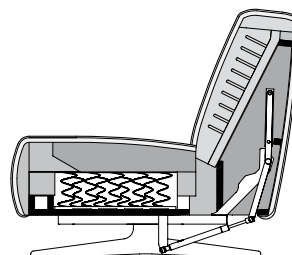

Alleen voor rug verstelbaar:

- Rug traploos verstelbaar tot in relaxstand
- Zithoogte naar keuze 41 cm of 44 cm
- Poten naar keuze
 - Poot gelakt in Verkeerszwart RAL 9017
 - Poot parelmat gelakt zilver
 - Poot glanzend verchromd

Lounge

Lounge plus

Lounge - rug verstelbaar

Lounge Plus - rug verstelbaar

Zithoogtes leverbaar

- ! Plooivorming en zitafdrucken zijn vanwege comfort- en designredenen ook bij hoogwaardige gestoffeerde meubels van Rolf Benz niet te vermijden. Alle afmetingen zijn bij benadering.

**ROLF
BENZ**

Bank

Aanbouwbank*

Aanbouwbank extra large*

Hoek-aanbouwbank*

Aanbouwelement

Eindelement*

Eindelement met gestoffeerde zitting aan de voorkant*

Aanbouwbank met zitting*

Hoek aanbouwbank*

Hoekelement*

Hoek voetenbank*

*Deze elementen zijn als linker uitvoering afgebeeld, ze zijn echter ook in spiegelbeeld, in de rechter uitvoering leverbaar.

Extra diepte bank