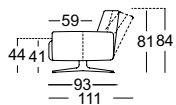

Bank

Aanbouwbank*

Aanbouwbank extra large*

Hoek-aanbouwbank*

Aanbouwelement

Eindelement*

Eindelement met gestoffeerde zitting aan de voorkant*

Aanbouwbank met zitting*

Hoek aanbouwbank*

Hoekelement*

Hoek voetenbank*

*Deze elementen zijn als linker uitvoering afgebeeld, ze zijn echter ook in spiegelbeeld, in de rechter uitvoering leverbaar.