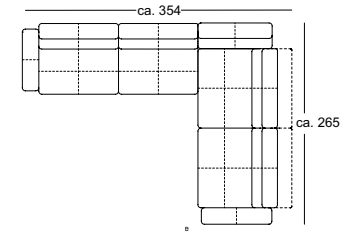

Biezen Rugkussenmatten

Hoek aflegvlak

Afsluitdeel-aflegvlak*

Aflegvlak

*Deze elementen zijn als linker uitvoering afgebeeld, ze zijn echter ook in spiegelbeeld, in de rechter uitvoering leverbaar.

Combinatievoorbeelden:

Ü-ASO-RV 50/211 li.
Eck-ABL 50/70x59
ASO 50(211 re.

Ü-XL-ASO-RV 50/150 li.
Ü-ASO-RV 50/190 re.

ASO 520/232 li.
Ü-E-ASO-RV 50/265 re.

ASO-RV 50/148 li.
XL-ASO-RV 50/150 re.

ASO-RV 50/190 re.
Ü-E-PB 50/150 70x59 li.
Ü-ASO 50/211 li.