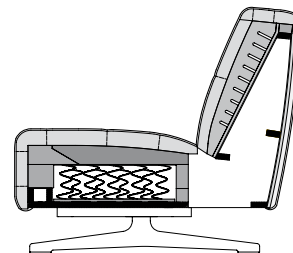

- Houten binnenromp
- Ondervering van singels
- Ondervering is binnenvering

Lounge

- Zitting van hoogwaardig koudschuim, afgedekt met een mat met donskarakter, die gevuld is met in zakjes geplaatste vulling van hoogwaardige schuimstofstaafjes en polyestervezels
- Rugleuning van polyurethaanschuim, afgedekt met een mat met donskarakter, die gevuld is met in zakjes geplaatste vulling van hoogwaardige schuimstofstaafjes en polyestervezels

Lounge Plus

- Zitting van hoogwaardig koudschuim, opgebouwd in lagen en in meerdere dikten en hardheden die op elkaar zijn afgestemd, afgedekt met een mat van polyestervlies.
- Rugdeklaag van polyurethaanschuim, afgedekt met polyestervlies.

Alleen voor rug verstelbaar:

- Rug traploos verstelbaar tot in relaxstand
- Zithoogte naar keuze 41 cm of 44 cm
- Poten naar keuze
  - Poot gelakt in Verkeerszwart RAL 9017
  - Poot parelmat gelakt zilver
  - Poot glanzend verchromd

Lounge