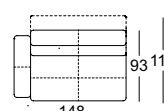

Aanbouwbank*