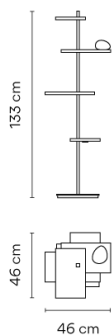

## Sketch

## Physical characteristics

1 Box / 0.73 x 0.54 x 1.39 m. / Vol. 0.4445 m<sup>3</sup> /

Gross weight 37.4 kg. / Net weight 22.0 kg.