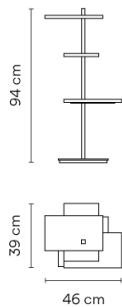

## Sketch

## Physical characteristics

1 Box / 0.73 x 0.54 x 1.39 m. / Vol. 0.4445 m<sup>3</sup> /  
Gross weight 34.9 kg. / Net weight 19.7 kg.